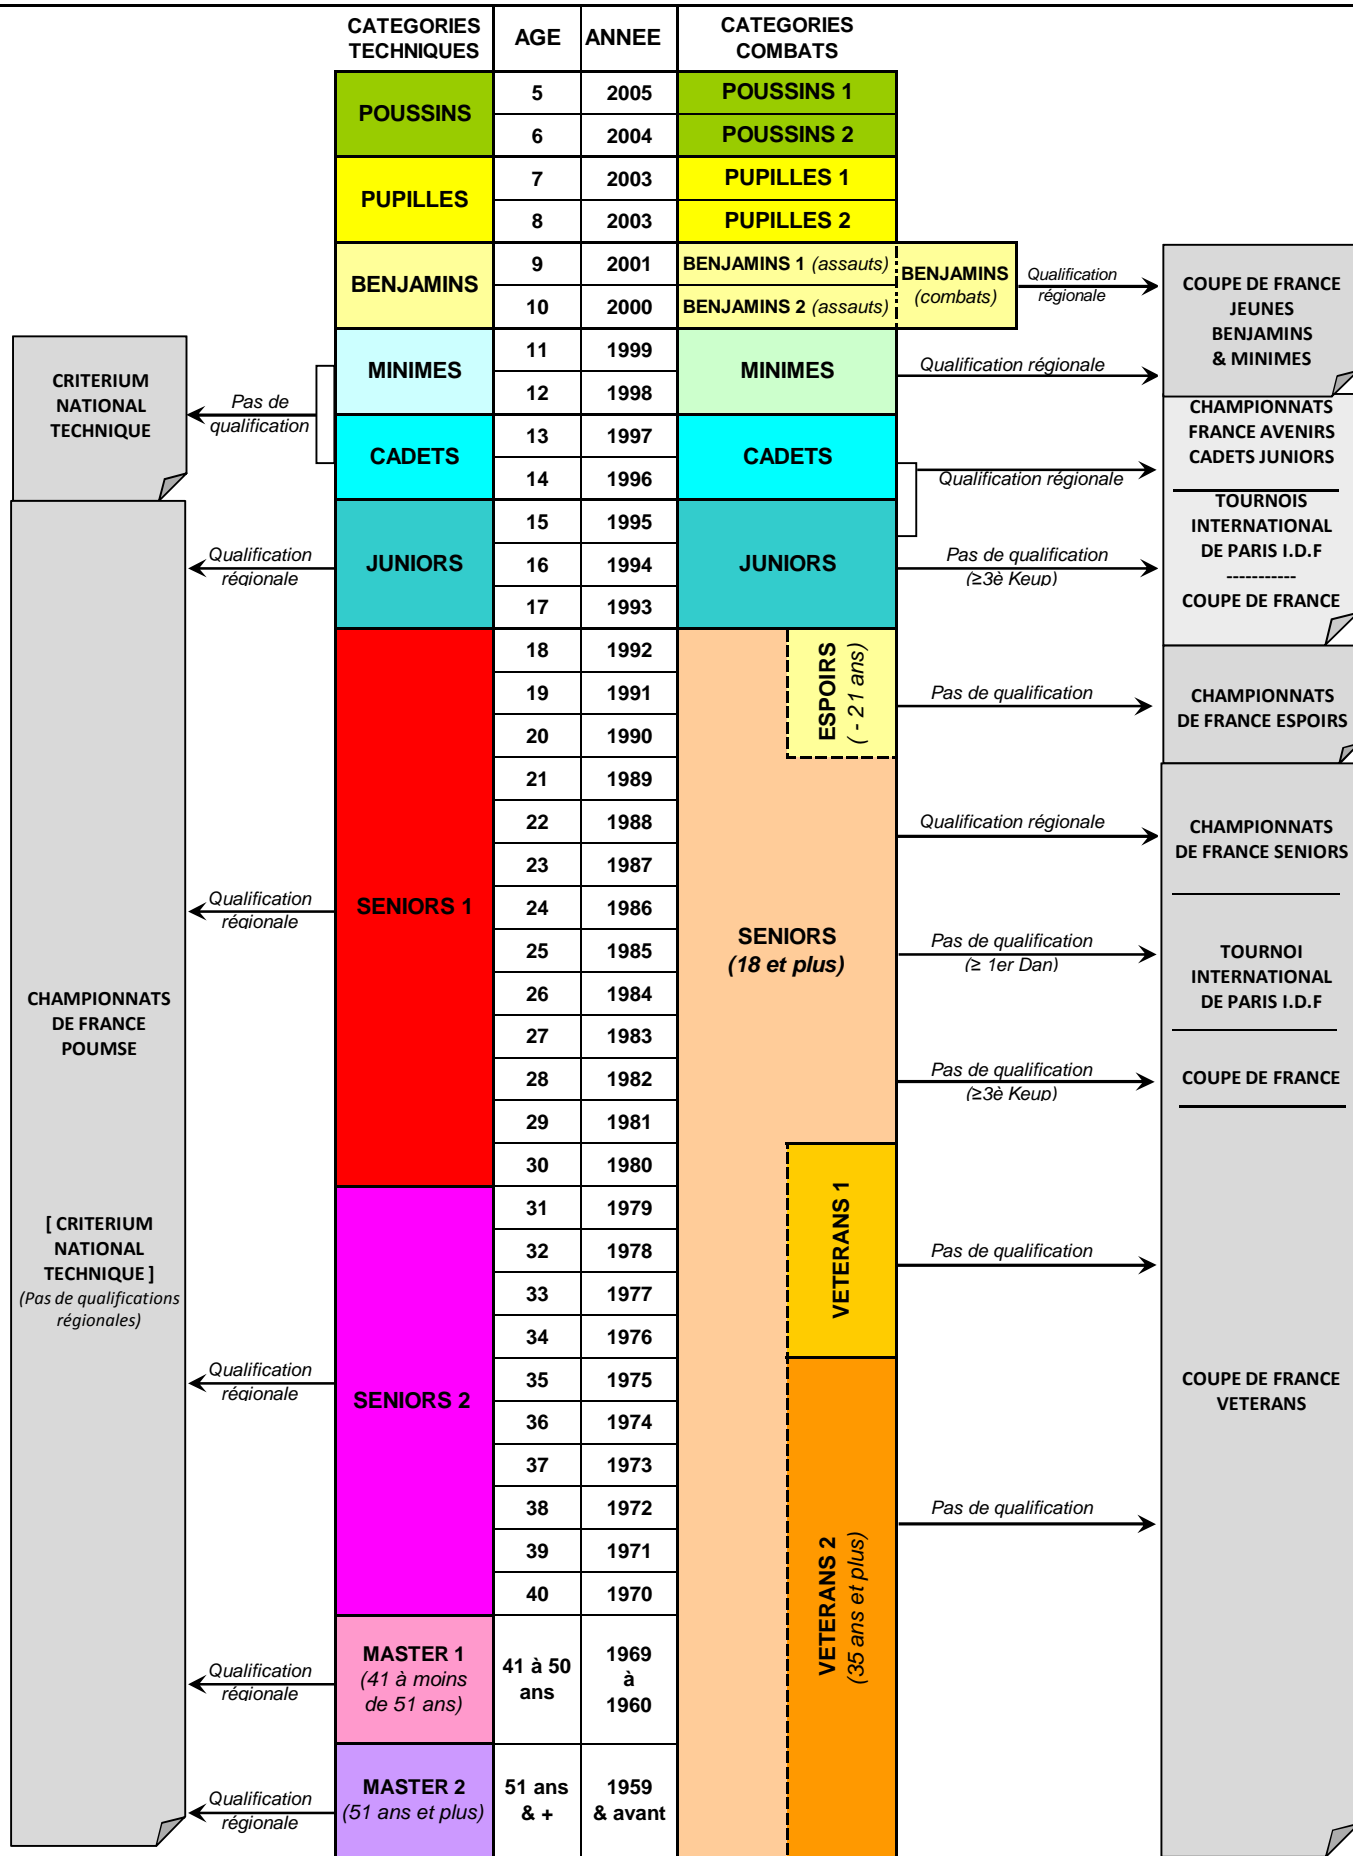

CATEGORIES D'AGES DES COMPETITIONS TECHNIQUES ET COMBATS
- SAISON 2009 / 2010 -

L'âge de référence pour toute la saison sportive, est l'âge du licencié au 31/12 de l'année civile qui suit le début de saison
(Les conditions de participations sont fixées par les procédures administratives d'inscriptions aux compétitions)